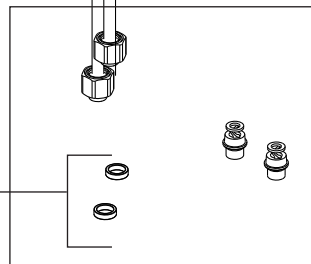

RP103722▲
Cross Handle & Clip
Manija en cruz y Broche
Manette cruciforme et Talocher

RP101761▲
Bonnet Cap & Indicator
Indicador y tapa del capó
Capuchon et indicateur de capot

RP101762
Cartridge & Bonnet Nut
Cartucho y tuerca del bonete
Cartouche et écrou de capot

(Optional, not included)
(Opcional, no incluido)
(Option, non inclus)

RP101630▲
Metal Push Pop-Up
Ventana emergente de empuje de metal
Pop-up Push en métal

RP101632▲
Metal Push Pop-Up Less Overflow
Ventana emergente de emergente menos
desbordamiento de metal
Pop-up Push Moins de débordement en métal

RP101953-1.2 (1.2 gpm)
RP101953-1.0 (1.0 gpm)
RP101953-0.5 (0.5 gpm)
Aerator & Wrench
Aireador y llave
Aérateur et clé

RP101763
Gasket (1 Hole Only)
Empaque (1 agujero solo)
Joint (1 trou seulement)

RP47029
Bracket
Abrazadera
Support

RP47030
Nut & Wrench Assembly
Ensamble de Tuerca y Llave
Écrou et clé

RP101764
Nuts, Gaskets and Ferrules
Tuercas, juntas y casquillos
Écrous, joints et viroles

RP51243
Gaskets
Empaques
Joints