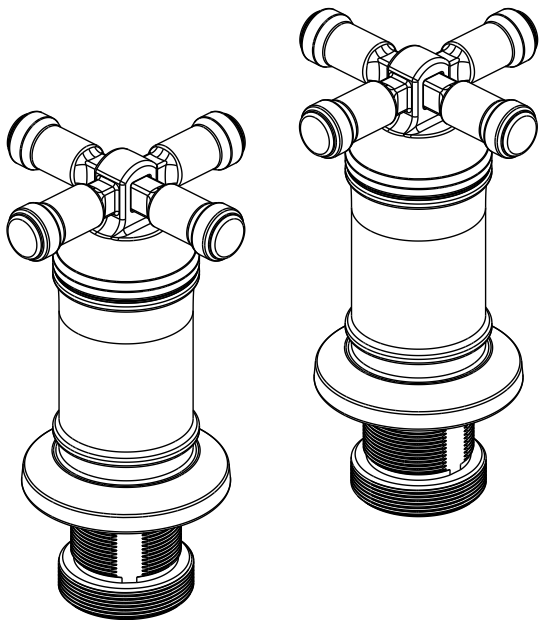

Model/Modelo/Modèle

H586▲

Series/Series/Seria

RP103752

Glide Rings, gaskets (2) and washers (2)
(1 Red, 1 Blue, 2 Gray & 2 Black)

Anillos de deslizamiento, Empaques (2) y Arandelas (2)
(1 rojo, 1 azul, 2 grises y 2 negros)

Anneaux glissants (2), Joints (2) et Rondelles (2)
(1 rouge, 1 bleu, 2 gris et 2 noir)