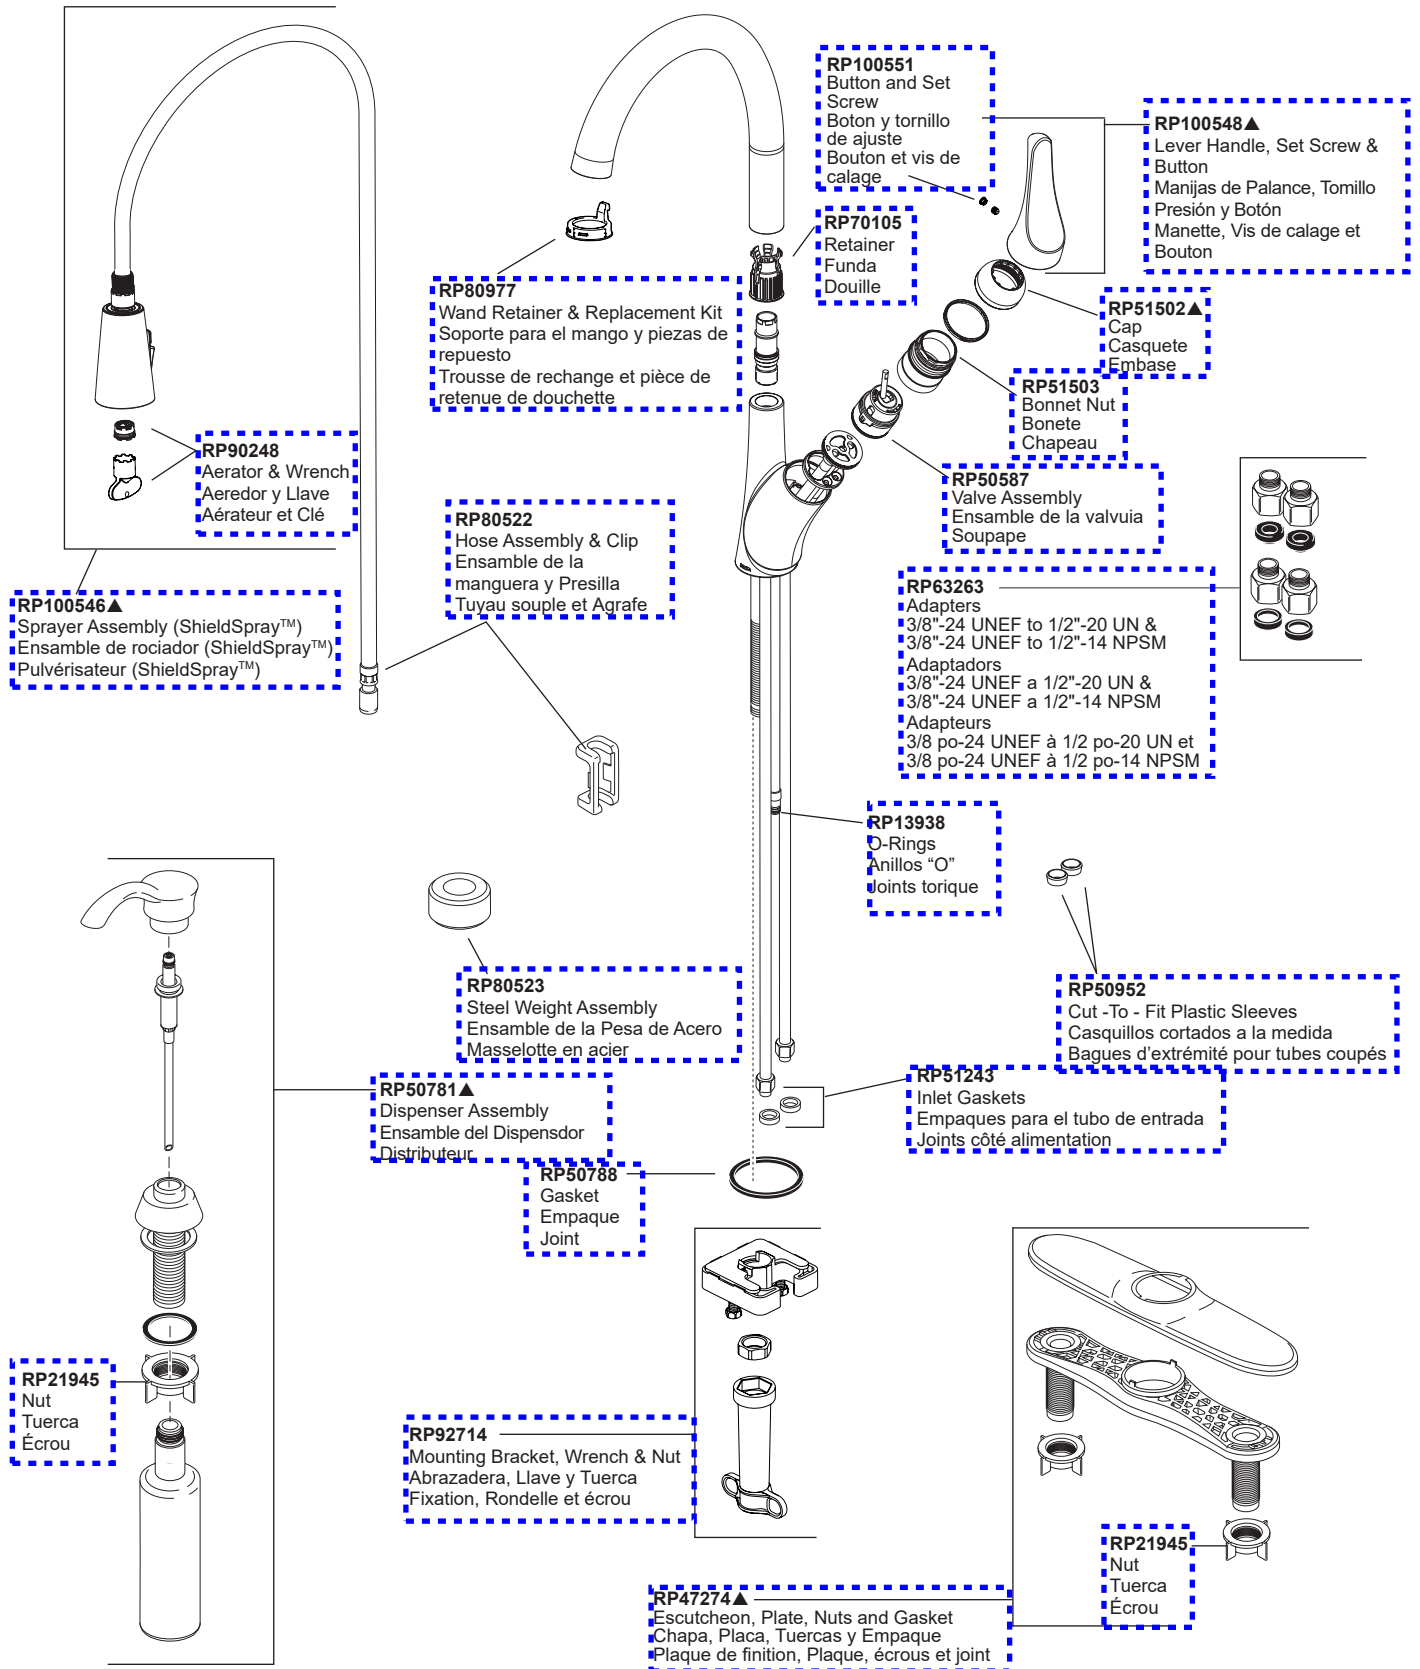

Model / Modelo / Modèle
19795Z-SD-DST

▲Specify Finish / Especificque el Acabado / Précisez le Fini