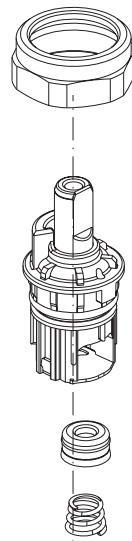

Models/Modelos/Modèles

25860LF ▲

Series/Series/Seria

Greydon™

▲ Specify Finish  
Especifique el Acabado  
Précisez le Fini

**RP101965▲**  
Handle Assemblies  
Conjunto de manija  
Montage de la manette

**RP100866**  
1.2 PGM (4.5 L/min)  
Aerator & Wrench  
Aireador y Llave  
Aérateur et Clé

**RP101966**  
Gasket  
Empaque  
Joint

**RP6183**  
Locknuts  
Contratuercas  
Écrous de Blocage

**RP101069**  
Stem Unit Assembly, Seat & Spring,  
Bonnet Nut  
Ensamble de la Unidad del Vástago,  
Asiento y Resorte, Bonete  
Obtuteur, siège et ressort, écrou à  
chapeau

**RP100766▲**  
Push Pop-UP with Overflow  
Control de rebose para  
desagües manuales  
Mécanique à poussoir avec trop-plein