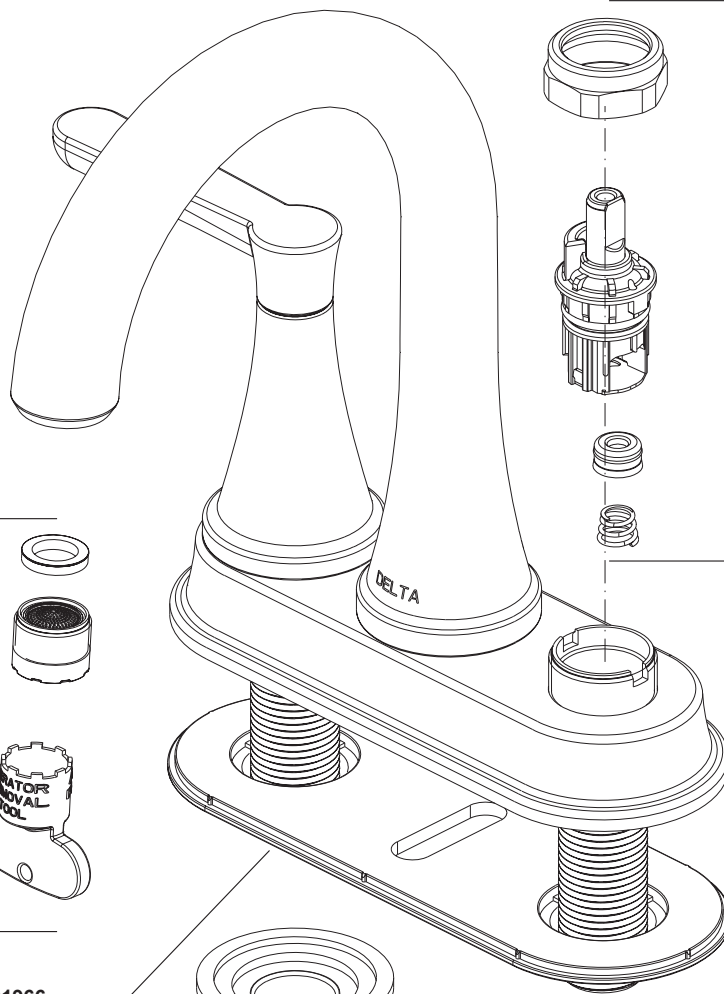

Models/Modelos/Modèles

25860LF ▲

Series/Series/Seria

Greydon™

▲ Specify Finish  
Especifique el Acabado  
Précisez le Fini

**RP101965▲**  
Handle Assemblies  
Conjunto de manija  
Montage de la manette

**RP100866**  
1.2 PGM (4.5 L/min)  
Aerator & Wrench  
Aireador y Llave  
Aérateur et Clé

**RP101966**  
Gasket  
Empaque  
Joint

**RP6183**  
Locknuts  
Contratuercas  
Écrous de Blocage

**RP101069**  
Stem Unit Assembly, Seat & Spring,  
Bonnet Nut  
Ensamble de la Unidad del Vástago,  
Asiento y Resorte, Bonete  
Obtuteur, siège et ressort, écrou à  
chapeau

**RP100766▲**  
Push Pop-UP with Overflow  
Control de rebose para  
desagües manuales  
Mécanique à poussoir avec trop-plein