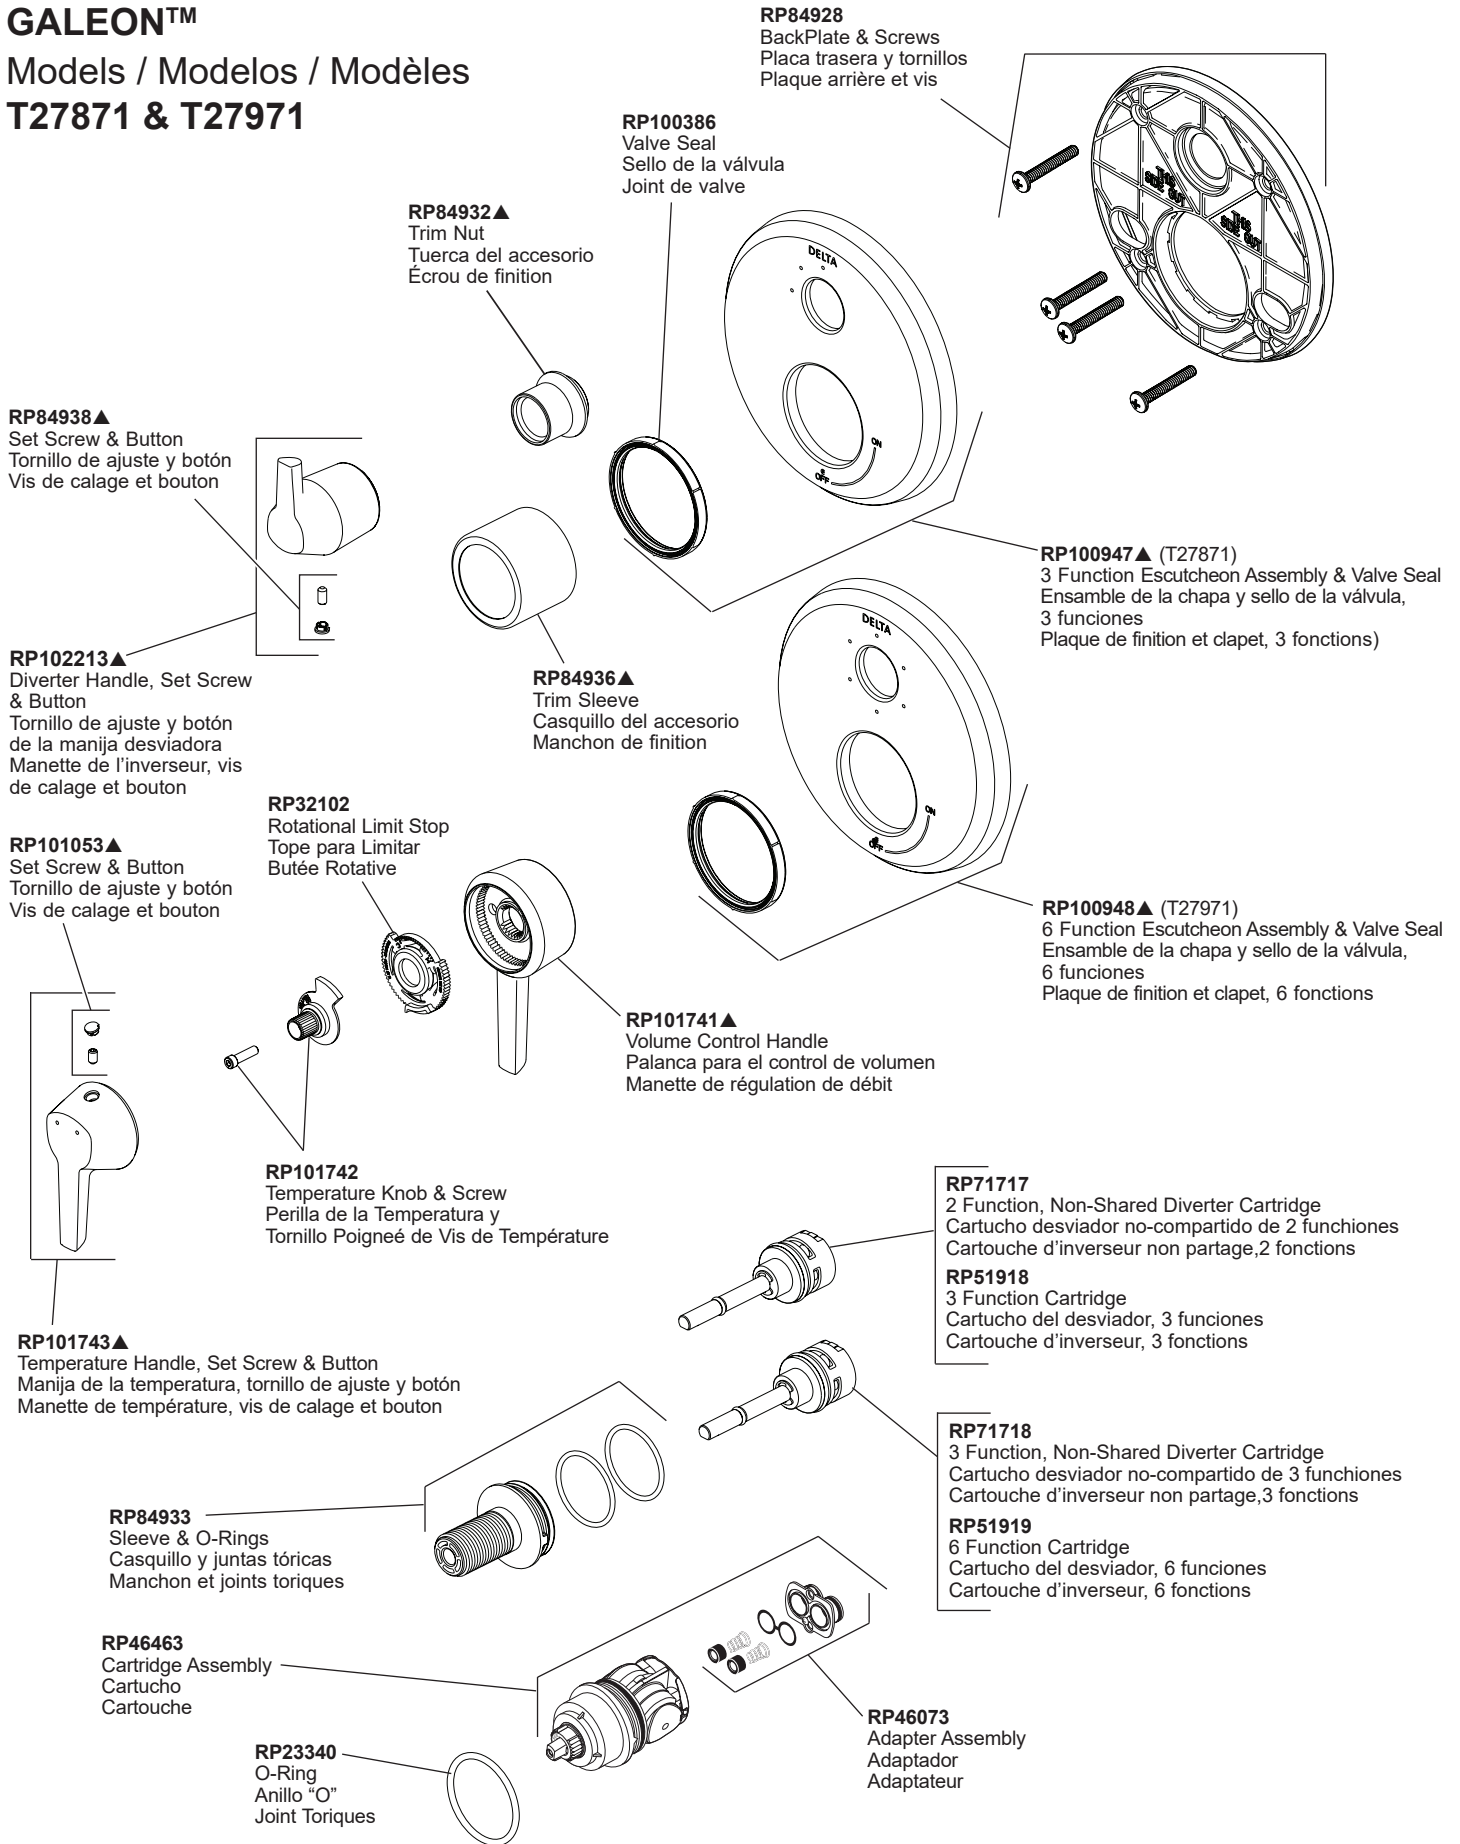

## Models / Modelos / Modèles T27871 & T27971

▲Specify Finish/Especifique el Acabado/ Précisez le fini

**RP90543▲**

Thick Wall Installation Kit

Juego de piezas para la instalación en paredes gruesas

Trousse d'installation pour mur épais

For finished wall thickness over 1 1/8" up to 2 1/8" (Order Separately)

Para paredes acabadas de un grosor mayor de 1 1/8" hasta 2 1/8"  
(ordene por separado)

Installation dans un mur fini d'une épaisseur de 1 1/8 po à 2 1/8 po  
(commandez séparément)