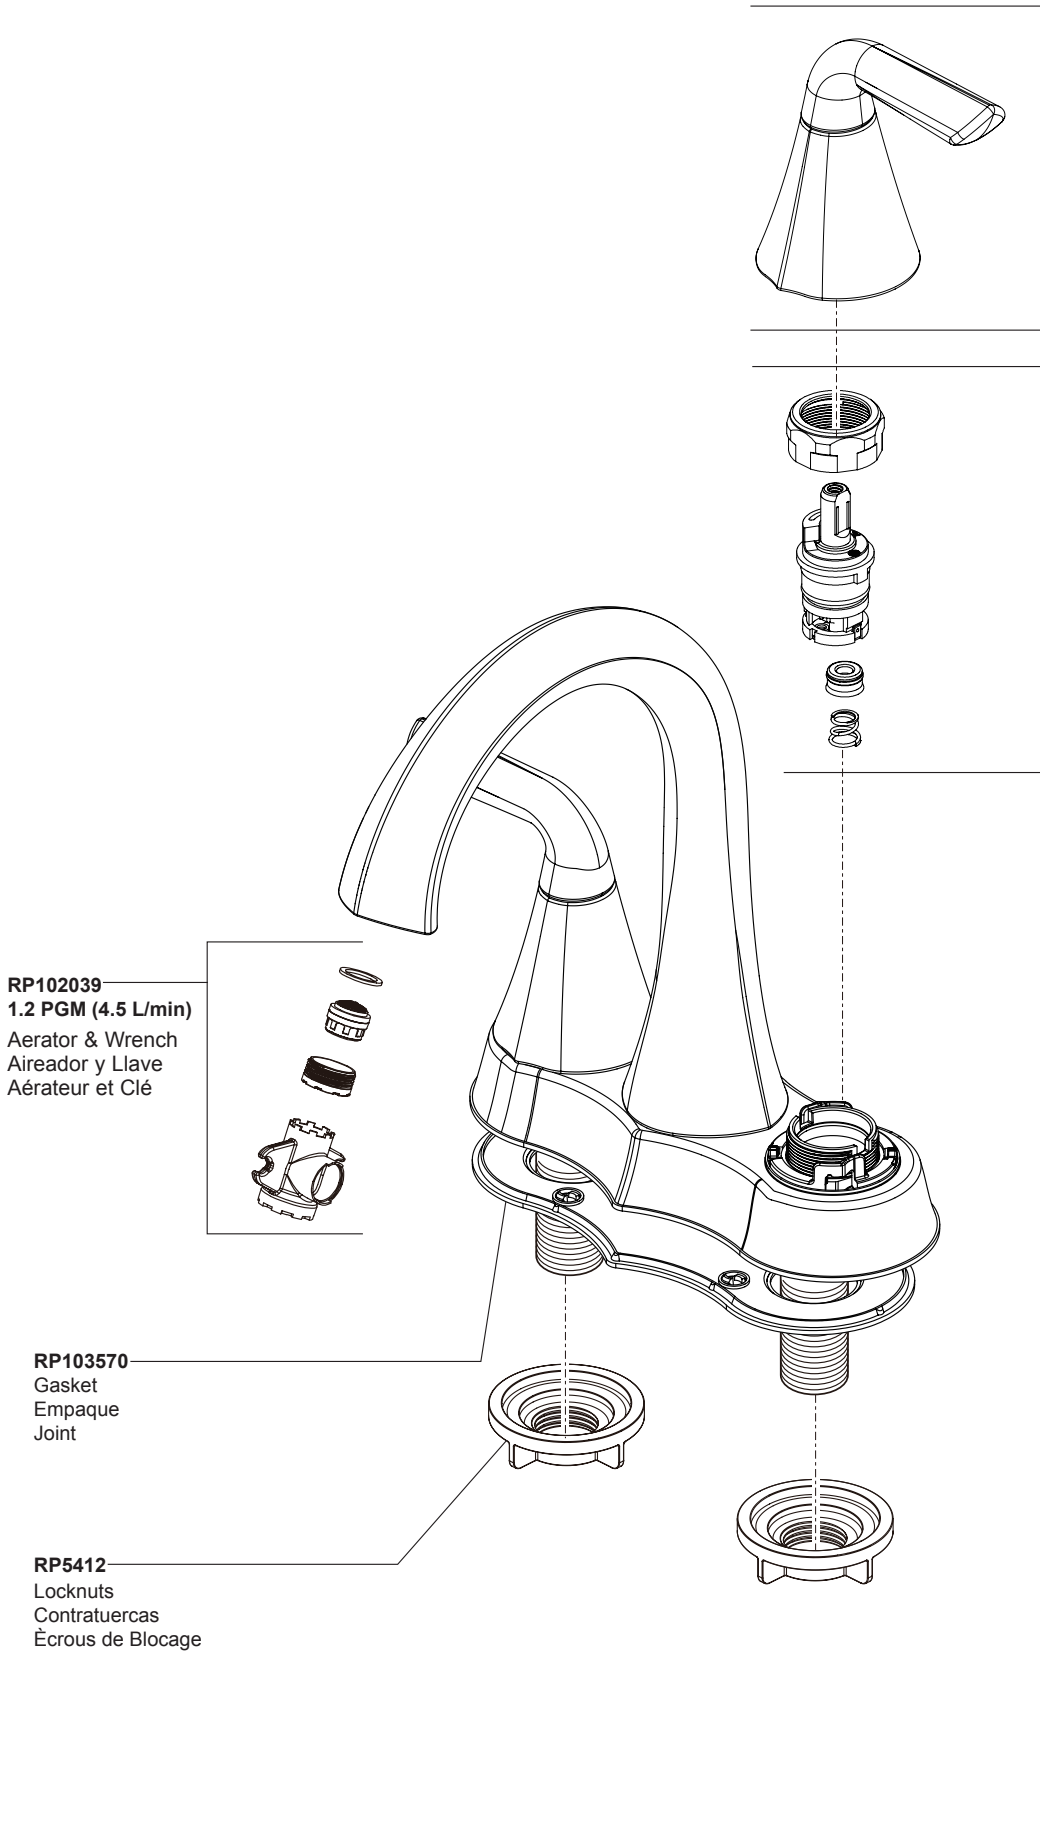

Models/Modelos/Modèles

25847LF▲

Series/Series/Seria

Eldren™

RP103569▲
Handle Assemblies
Conjunto de manija
Montage de la manette

RP101504
Stem Unit Assembly, Seat & Spring,
Bonnet Nut
Ensamble de la Unidad del Vástago,
Asiento y Resorte, Bonete
Obturator, siège et ressort, écrou à
chapeau

RP102039
1.2 PGM (4.5 L/min)
Aerator & Wrench
Aireador y Llave
Aérateur et Clé

RP103570
Gasket
Empaque
Joint

RP5412
Locknuts
Contratuercas
Écrous de Blocage

RP100137▲
Push Pop-UP with Overflow
Control de rebose para
desagües manuales
Mécanique à poussoir avec trop-plein