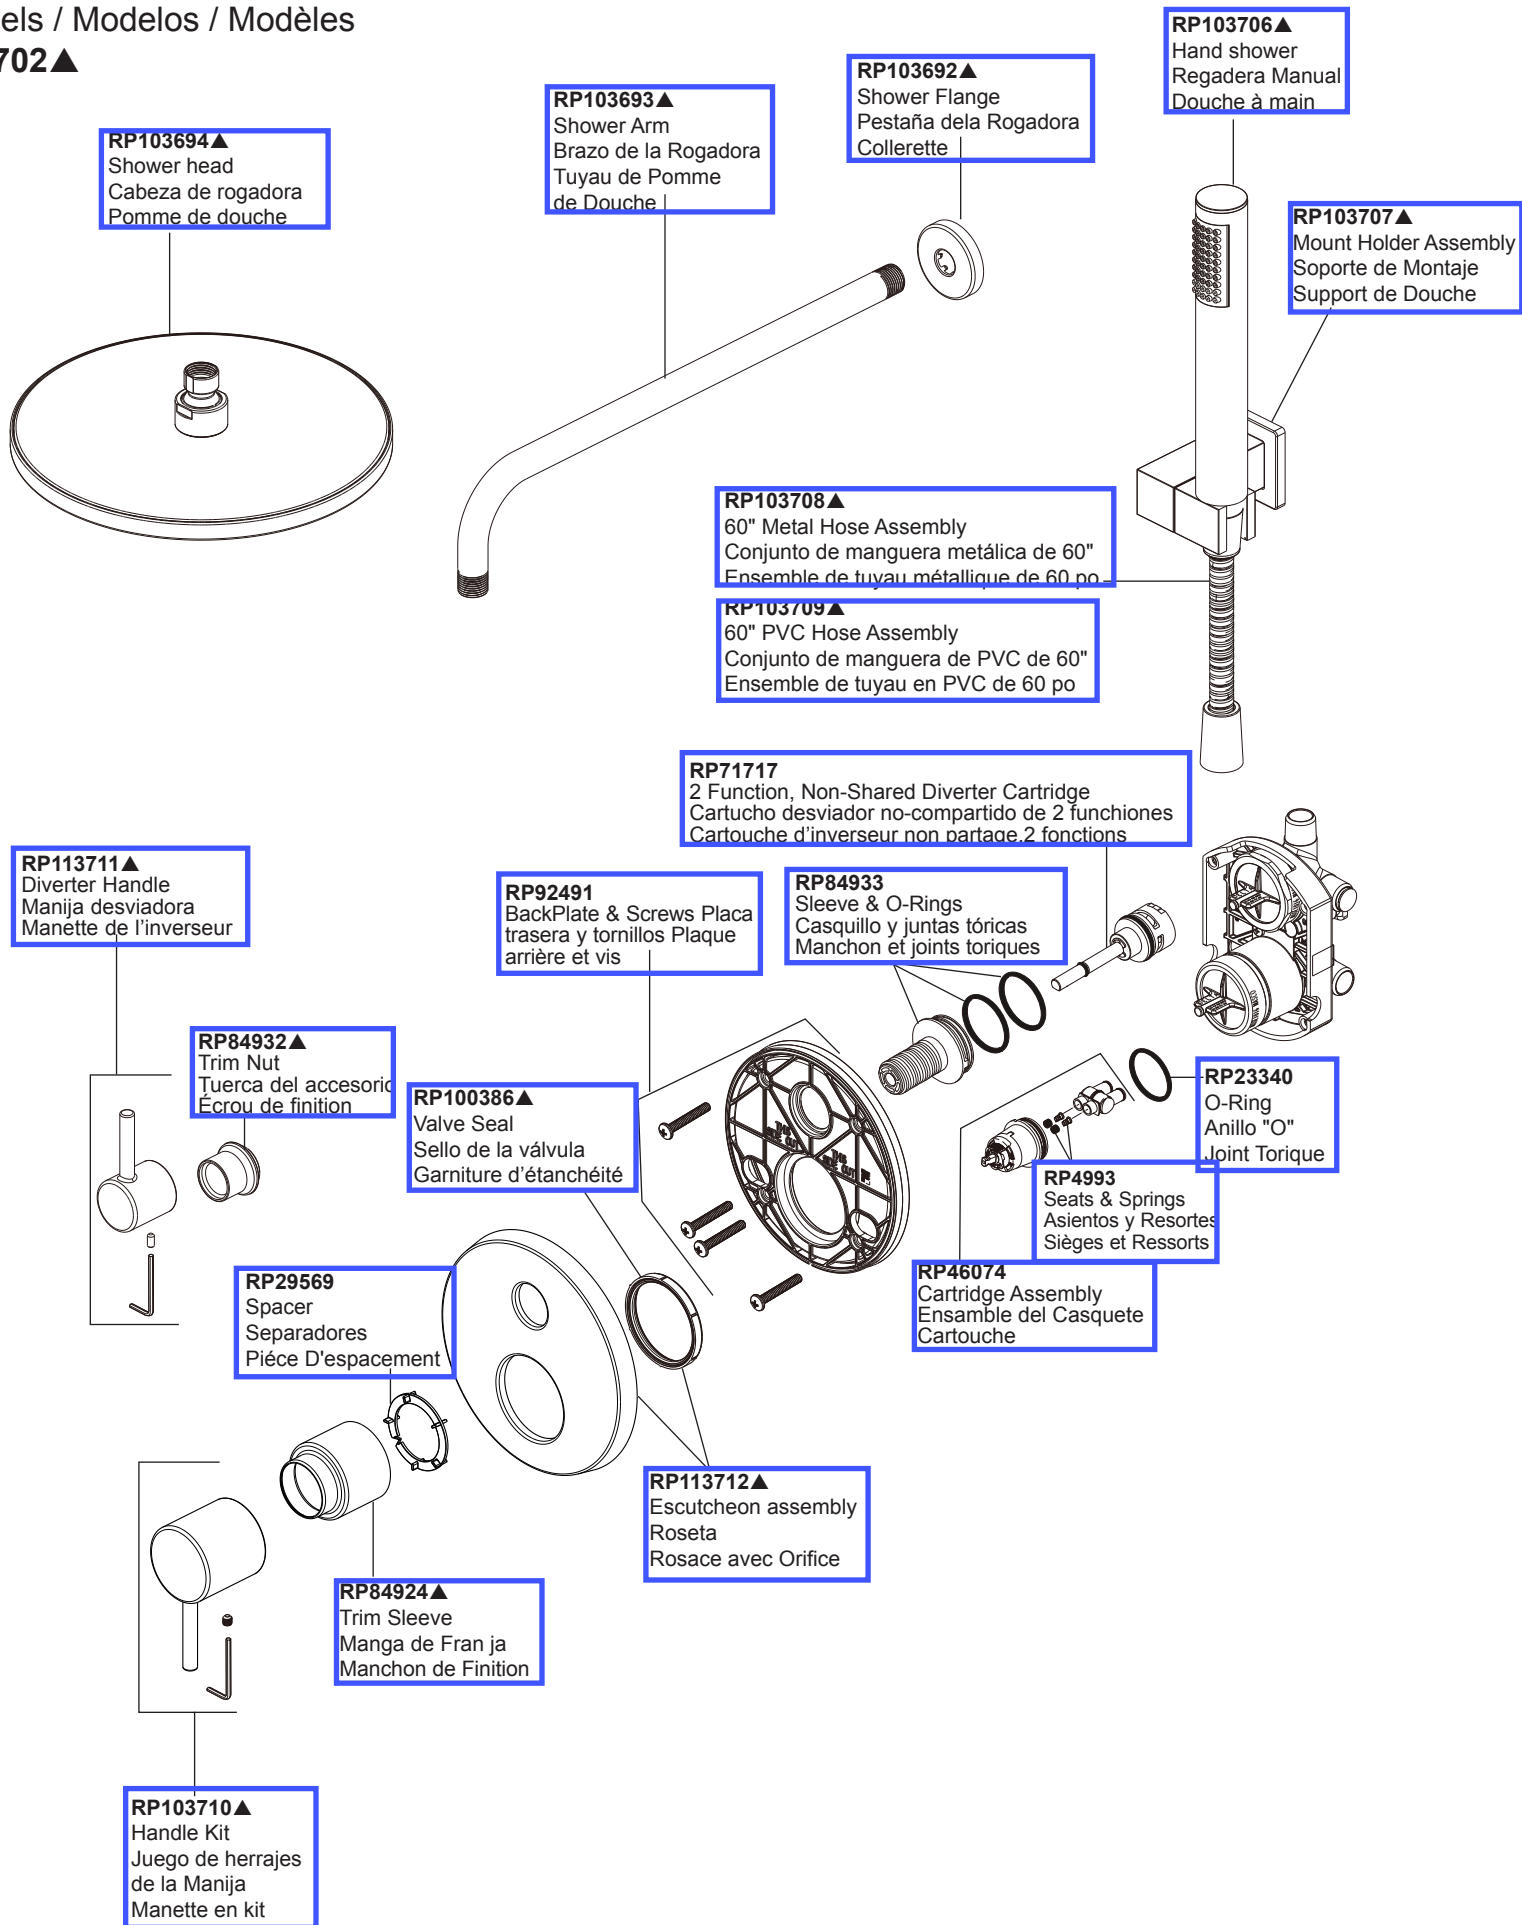

Models / Modelos / Modèles  
**342702▲**

Model/Modelo/Modèle  
**T14269-PP**  
**T14469-PP**  
 Series/Series/Seria

**RP103694▲**  
 Shower head  
 Cabeza de rogador  
 Pomme de douche

**RP103693▲**  
 Shower Arm  
 Brazo de la Rogadora  
 Tuyau de Pomme  
 de Douche

**RP103692▲**  
 Shower Flange  
 Pestaña dela Rogadora  
 Colerette

**RP46074**  
 Cartridge Assembly  
 Ensamble del Casquete  
 Cartouche

**RP23336**  
 O-Ring  
 Anillo "O"  
 Joint Torique

**RP39407▲**  
 Trim Sleeve & Spacer  
 Manguito de Franja y Separadores  
 Manchon de Finition et Pièce D'espace

**RP14414**  
 O-Rings  
 Anillo "O"  
 Joint Toriques

**RP4993**  
 Seats & Springs  
 Asientos y Resortes  
 Sièges et Ressorts

**RP196▲**  
 Trim Screws/Atornillos de  
 Franja/Vis de Finition

**RP12630▲**  
 For Longer Screws  
 Para Tornillos Más Grandes  
 Pour Vis Plus Longues

**RP103696▲**  
 Tub Spout-Diverter  
 Tubo de Salida para Bañera-Desviador  
 Bec de baignoire avec dérivation

**RP103695▲**  
 Handle Kit  
 Juego de herrajes  
 de la Manija  
 Manette en kit

▲ Specify Finish / Especificque el Acabado / Précisez le Fini