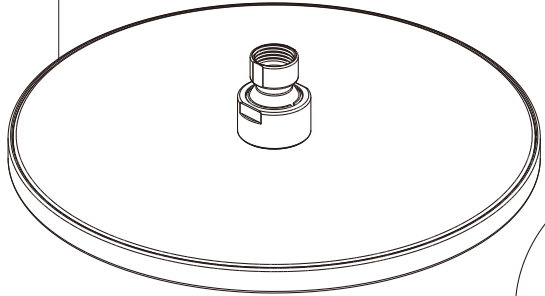

Models / Modelos / Modèles  
**342702▲**

Model/Modelo/Modèle  
**T14269-PP**  
**T14469-PP**  
 Series/Series/Seria

**RP103694▲**  
 Shower head  
 Cabeza de rogador  
 Pomme de douche

**RP103693▲**  
 Shower Arm  
 Brazo de la Rogadora  
 Tuyau de Pomme  
 de Douche

**RP103692▲**  
 Shower Flange  
 Pestaña dela Rogadora  
 Colerette

**RP46074**  
 Cartridge Assembly  
 Ensamble del Casquete  
 Cartouche

**RP23336**  
 O-Ring  
 Anillo "O"  
 Joint Torique

**RP39407▲**  
 Trim Sleeve & Spacer  
 Manguito de Franja y Separadores  
 Manchon de Finition et Pièce D'espace

**RP103696▲**  
 Tub Spout-Diverter  
 Tubo de Salida para Bañera-Desviador  
 Bec de baignoire avec dérivation

**RP103695▲**  
 Handle Kit  
 Juego de herrajes  
 de la Manija  
 Manette en kit

▲ Specify Finish / Especificque el Acabado / Précisez le Fini