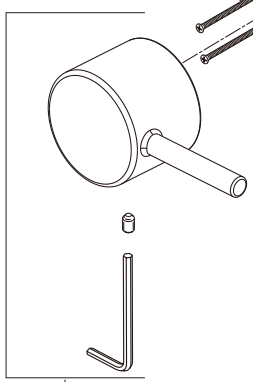

**RP103692▲**  
 Shower Flange  
 Pestaña dela Rogadora  
 Colerette

**RP46074**  
 Cartridge Assembly  
 Ensamble del Casquete  
 Cartouche

**RP23336**  
 O-Ring  
 Anillo "O"  
 Joint Torique

**RP39407▲**  
 Trim Sleeve & Spacer  
 Manguito de Franja y Separadores  
 Manchon de Finition et Pièce D'espace

**RP14414**  
 O-Rings  
 Anillo "O"  
 Joint Toriques

**RP4993**  
 Seats & Springs  
 Asientos y Resortes  
 Sièges et Ressorts

**RP196▲**  
 Trim Screws/Atornillos de  
 Franja/Vis de Finition

**RP12630▲**  
 For Longer Screws  
 Para Tornillos Más Grandes  
 Pour Vis Plus Longues

**RP29569**  
 Spacer  
 Separadores  
 Pièce D'espace

**RP50879▲**  
 Trim Sleeve  
 Manga de Franja  
 Manchon de Finition

**RP103697▲**  
 Escutcheon  
 Roseta  
 Rosace avec Orifice

**RP100154**  
 Universal Tub Spout Adapter  
 Adaptador de caño de bañera universal  
 Adaptateur de bec de baignoire universel

**RP103696▲**  
 Tub Spout-Diverter  
 Tubo de Salida para Bañera-Desviador  
 Bec de baignoire avec dérivation

**RP103695▲**  
 Handle Kit  
 Juego de herrajes  
 de la Manija  
 Manette en kit

▲ Specify Finish / Especificque el Acabado / Précisez le Fini