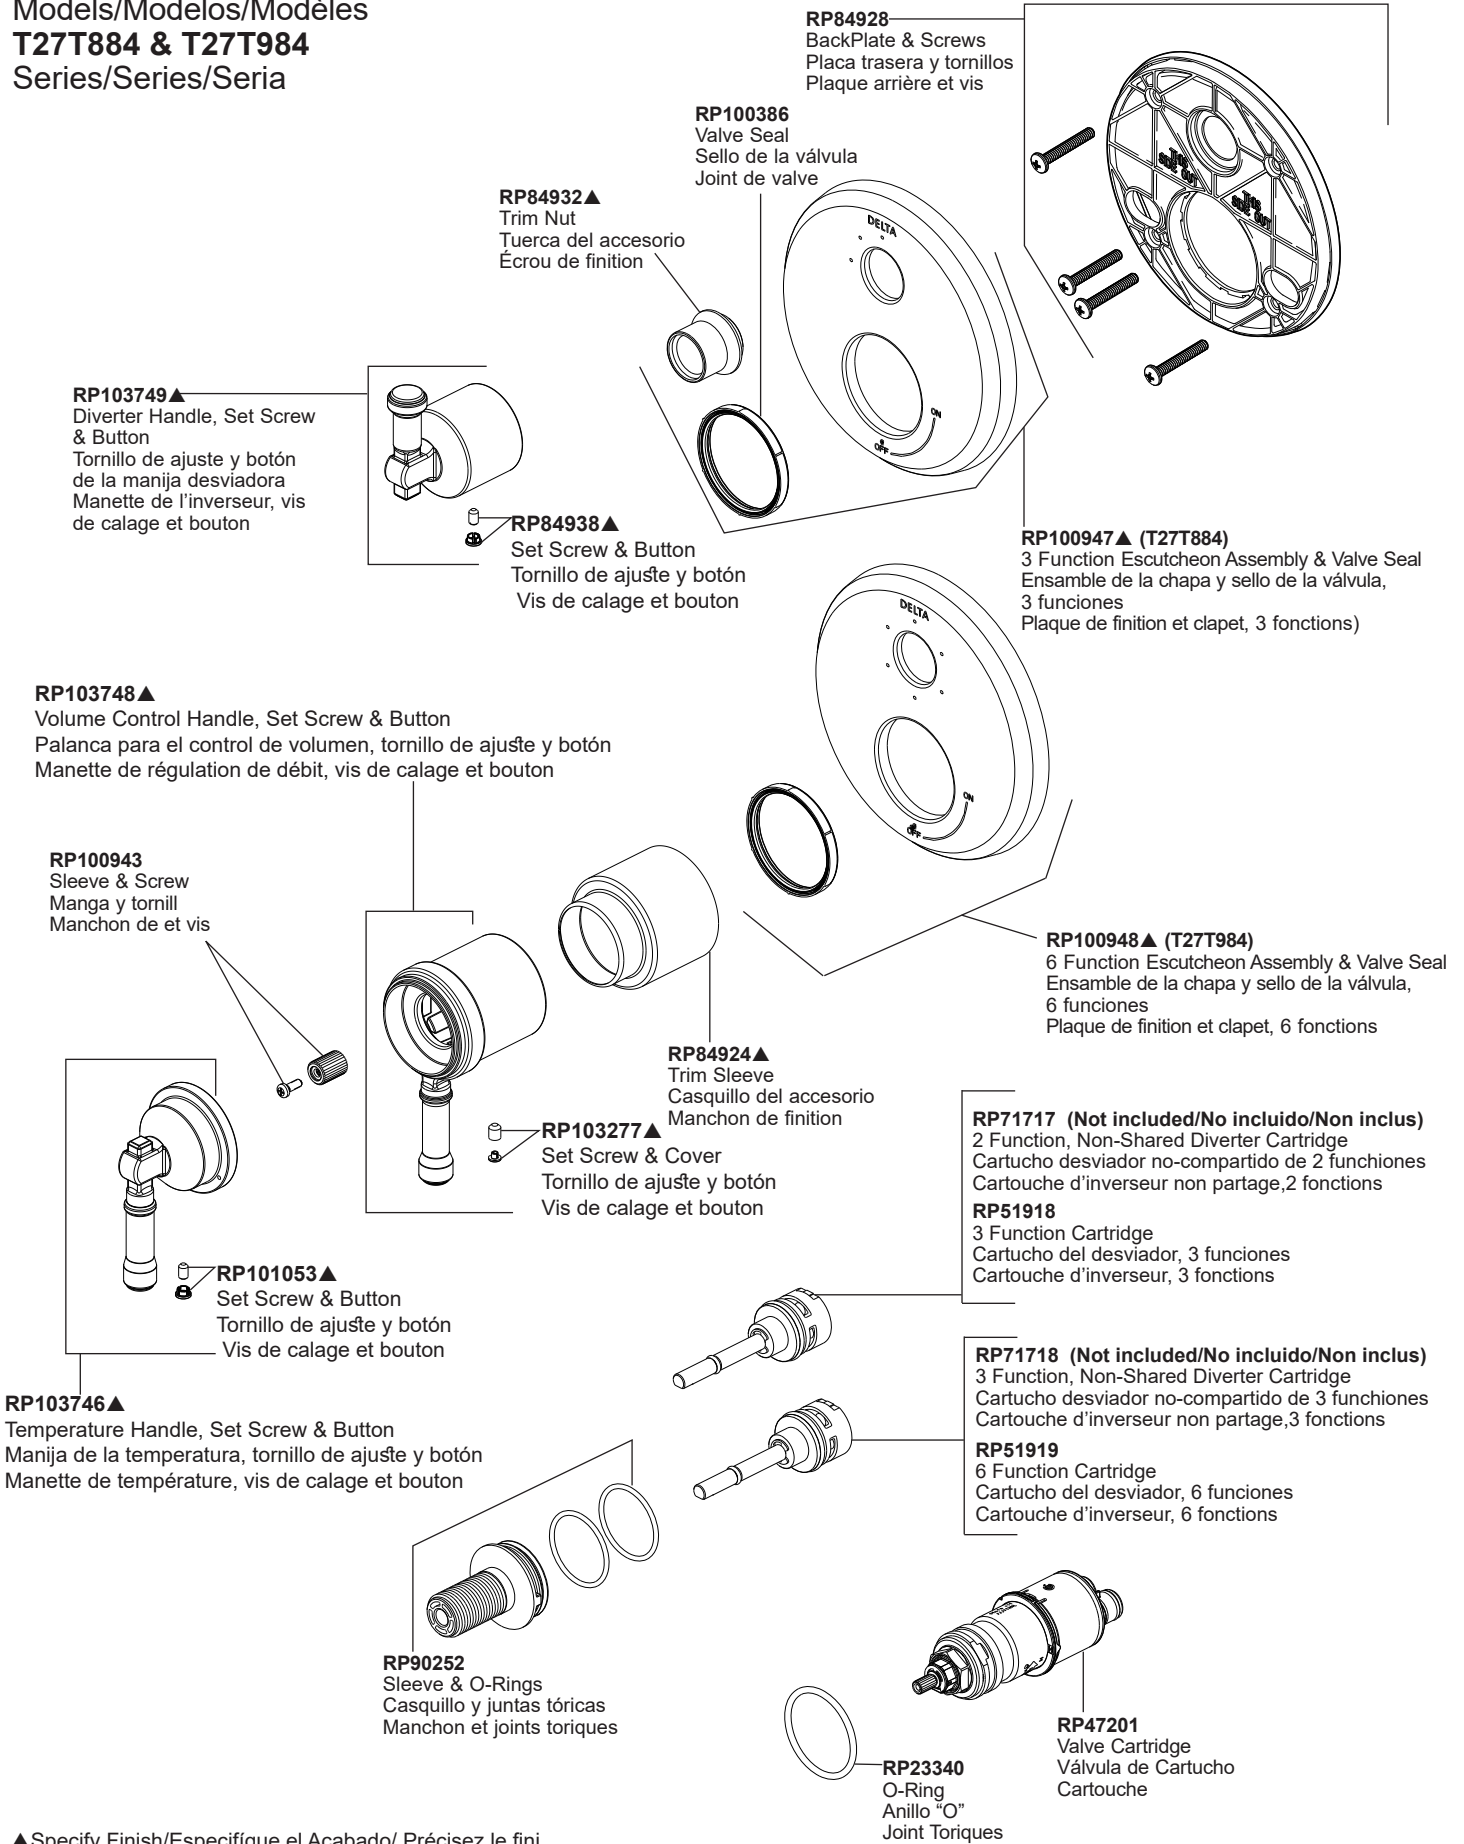

Models/Modelos/Modèles
T27T884 & T27T984
 Series/Series/Seria

▲Specify Finish/Especifique el Acabado/ Précisez le fini

RP90544▲

Thick Wall Installation Kit

Juego de piezas para la instalación en paredes gruesas

Trousse d'installation pour mur épais

For finished wall thickness over 1 1/8" up to 2 1/8" (Order Separately)

Para paredes acabadas de un grosor mayor de 1 1/8" hasta 2 1/8"
(ordene por separado)

Installation dans un mur fini d'une épaisseur de 1 1/8 po à 2 1/8 po
(commandez séparément)